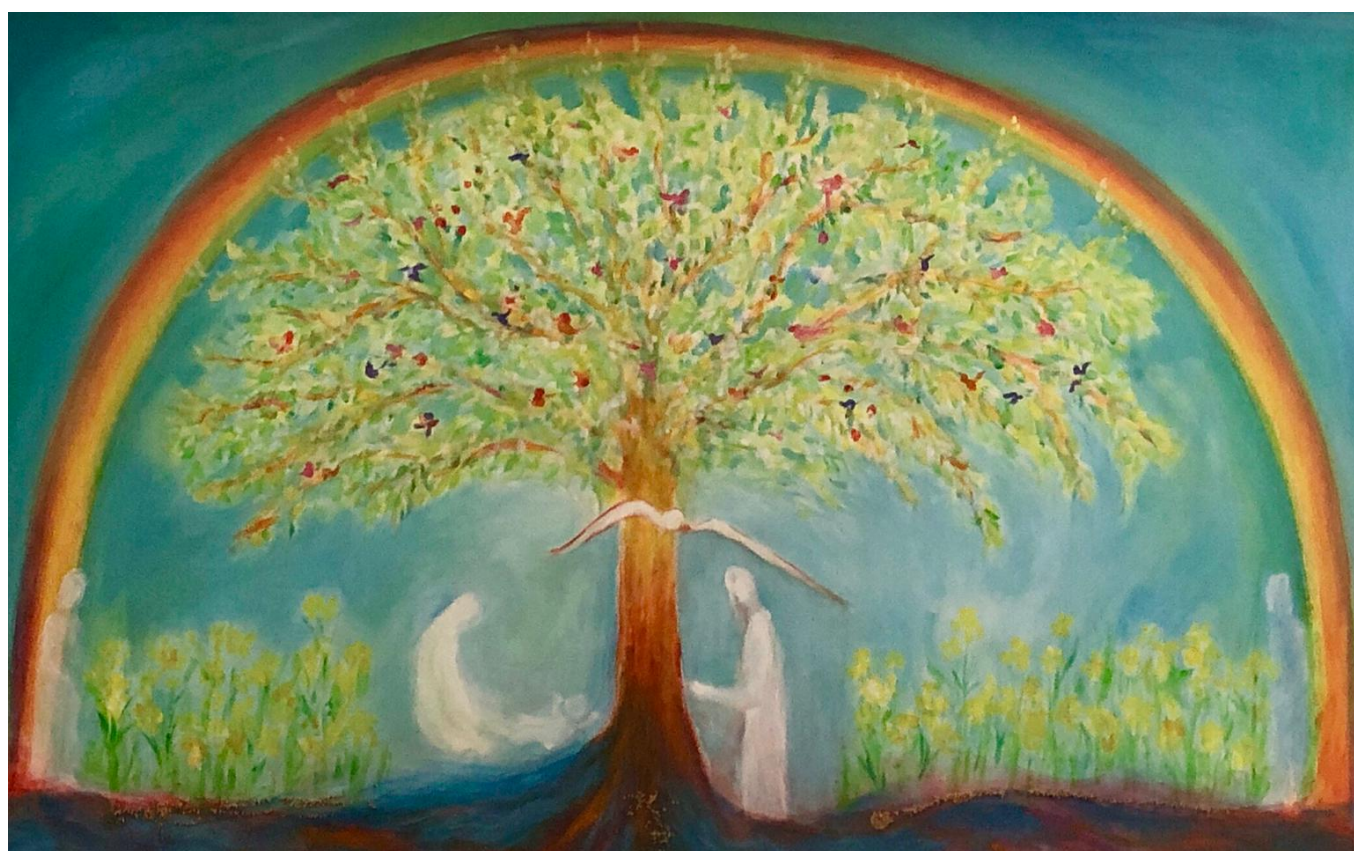

# Fête de la paroisse catholique de Rolle et environs

Dimanche 12 septembre à Bursinel

« *La famille au ♥ de Dieu* »

**Messe à 10h**

**sous la grande tente du terrain de sport**

(Transport : en cas de besoin appeler le secrétariat 021 825 15 68)